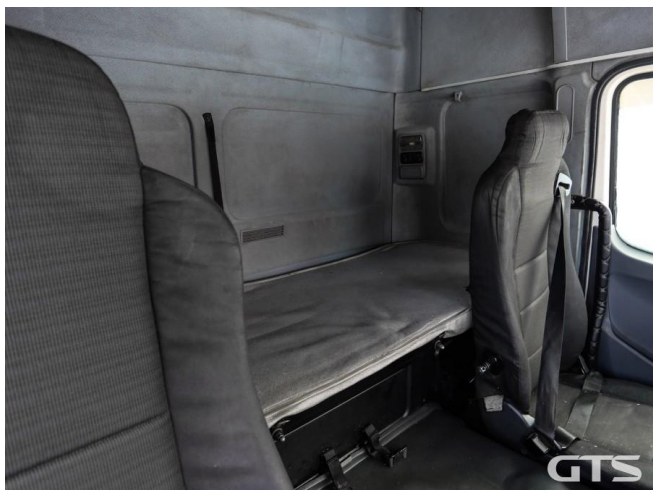

Седелный тягач

Камаз 5490-S5 2017 г/в

Основные характеристики

Склад: Москва север	Пробег: 817564
Колёсная формула: 4x2	КПП: Механическая
Мощность (л.с.): 401	Евронорма: 5
Инструментальный ящик	Спальных мест: Одно
Обмен техники по схеме trade-in	Два бака
ABS	Кондиционер
Магнитола	Кредит или лизинг в день обращения

ABS

1 спальное места

2 топливных бака

Стоимость

~~3 600 000 руб.~~

3 000 000 руб.

600 000 руб. экономия

Условия оплаты и поставки обсуждаются индивидуально