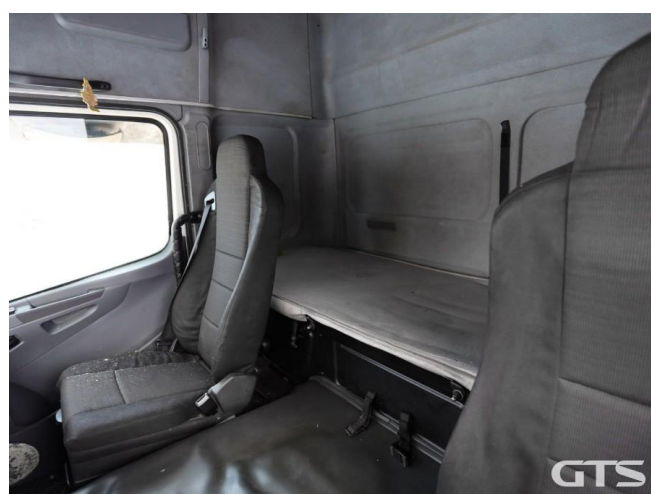

Седелный тягач

Камаз 5490-S5 2017 г/в

Основные характеристики

Склад: Москва север	Пробег: 817564
Колёсная формула: 4x2	КПП: Механическая
Мощность (л.с.): 401	Евронорма: 5
Инструментальный ящик	Спальных мест: Одно
Обмен техники по схеме trade-in	Два бака
ABS	Кондиционер
Магнитола	Кредит или лизинг в день обращения